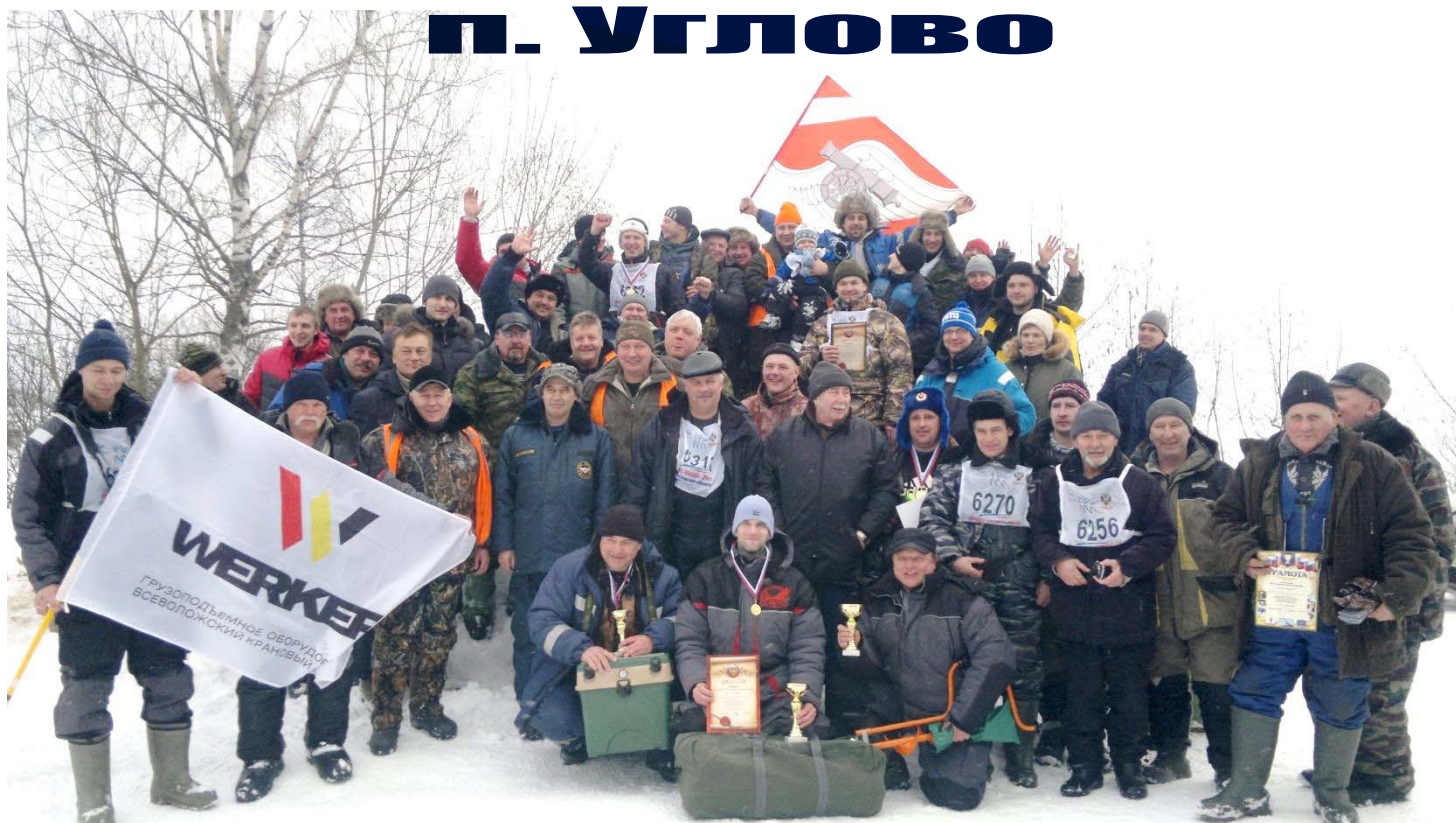

Администрация МО «Романовское сельское поселение»

МБУ «Дом Культуры «Свеча»

ПРИГЛАШАЕТ ЛЮБИТЕЛЕЙ ЗИМНЕЙ РЫБАЛКИ

17 марта 9.00

**Соревнования
по зимней рыбной
ловле со льда.
Озеро Зеркальное
п. Углово**

Отъезд на автобусе в 8.00 часов от ДК «Свеча»