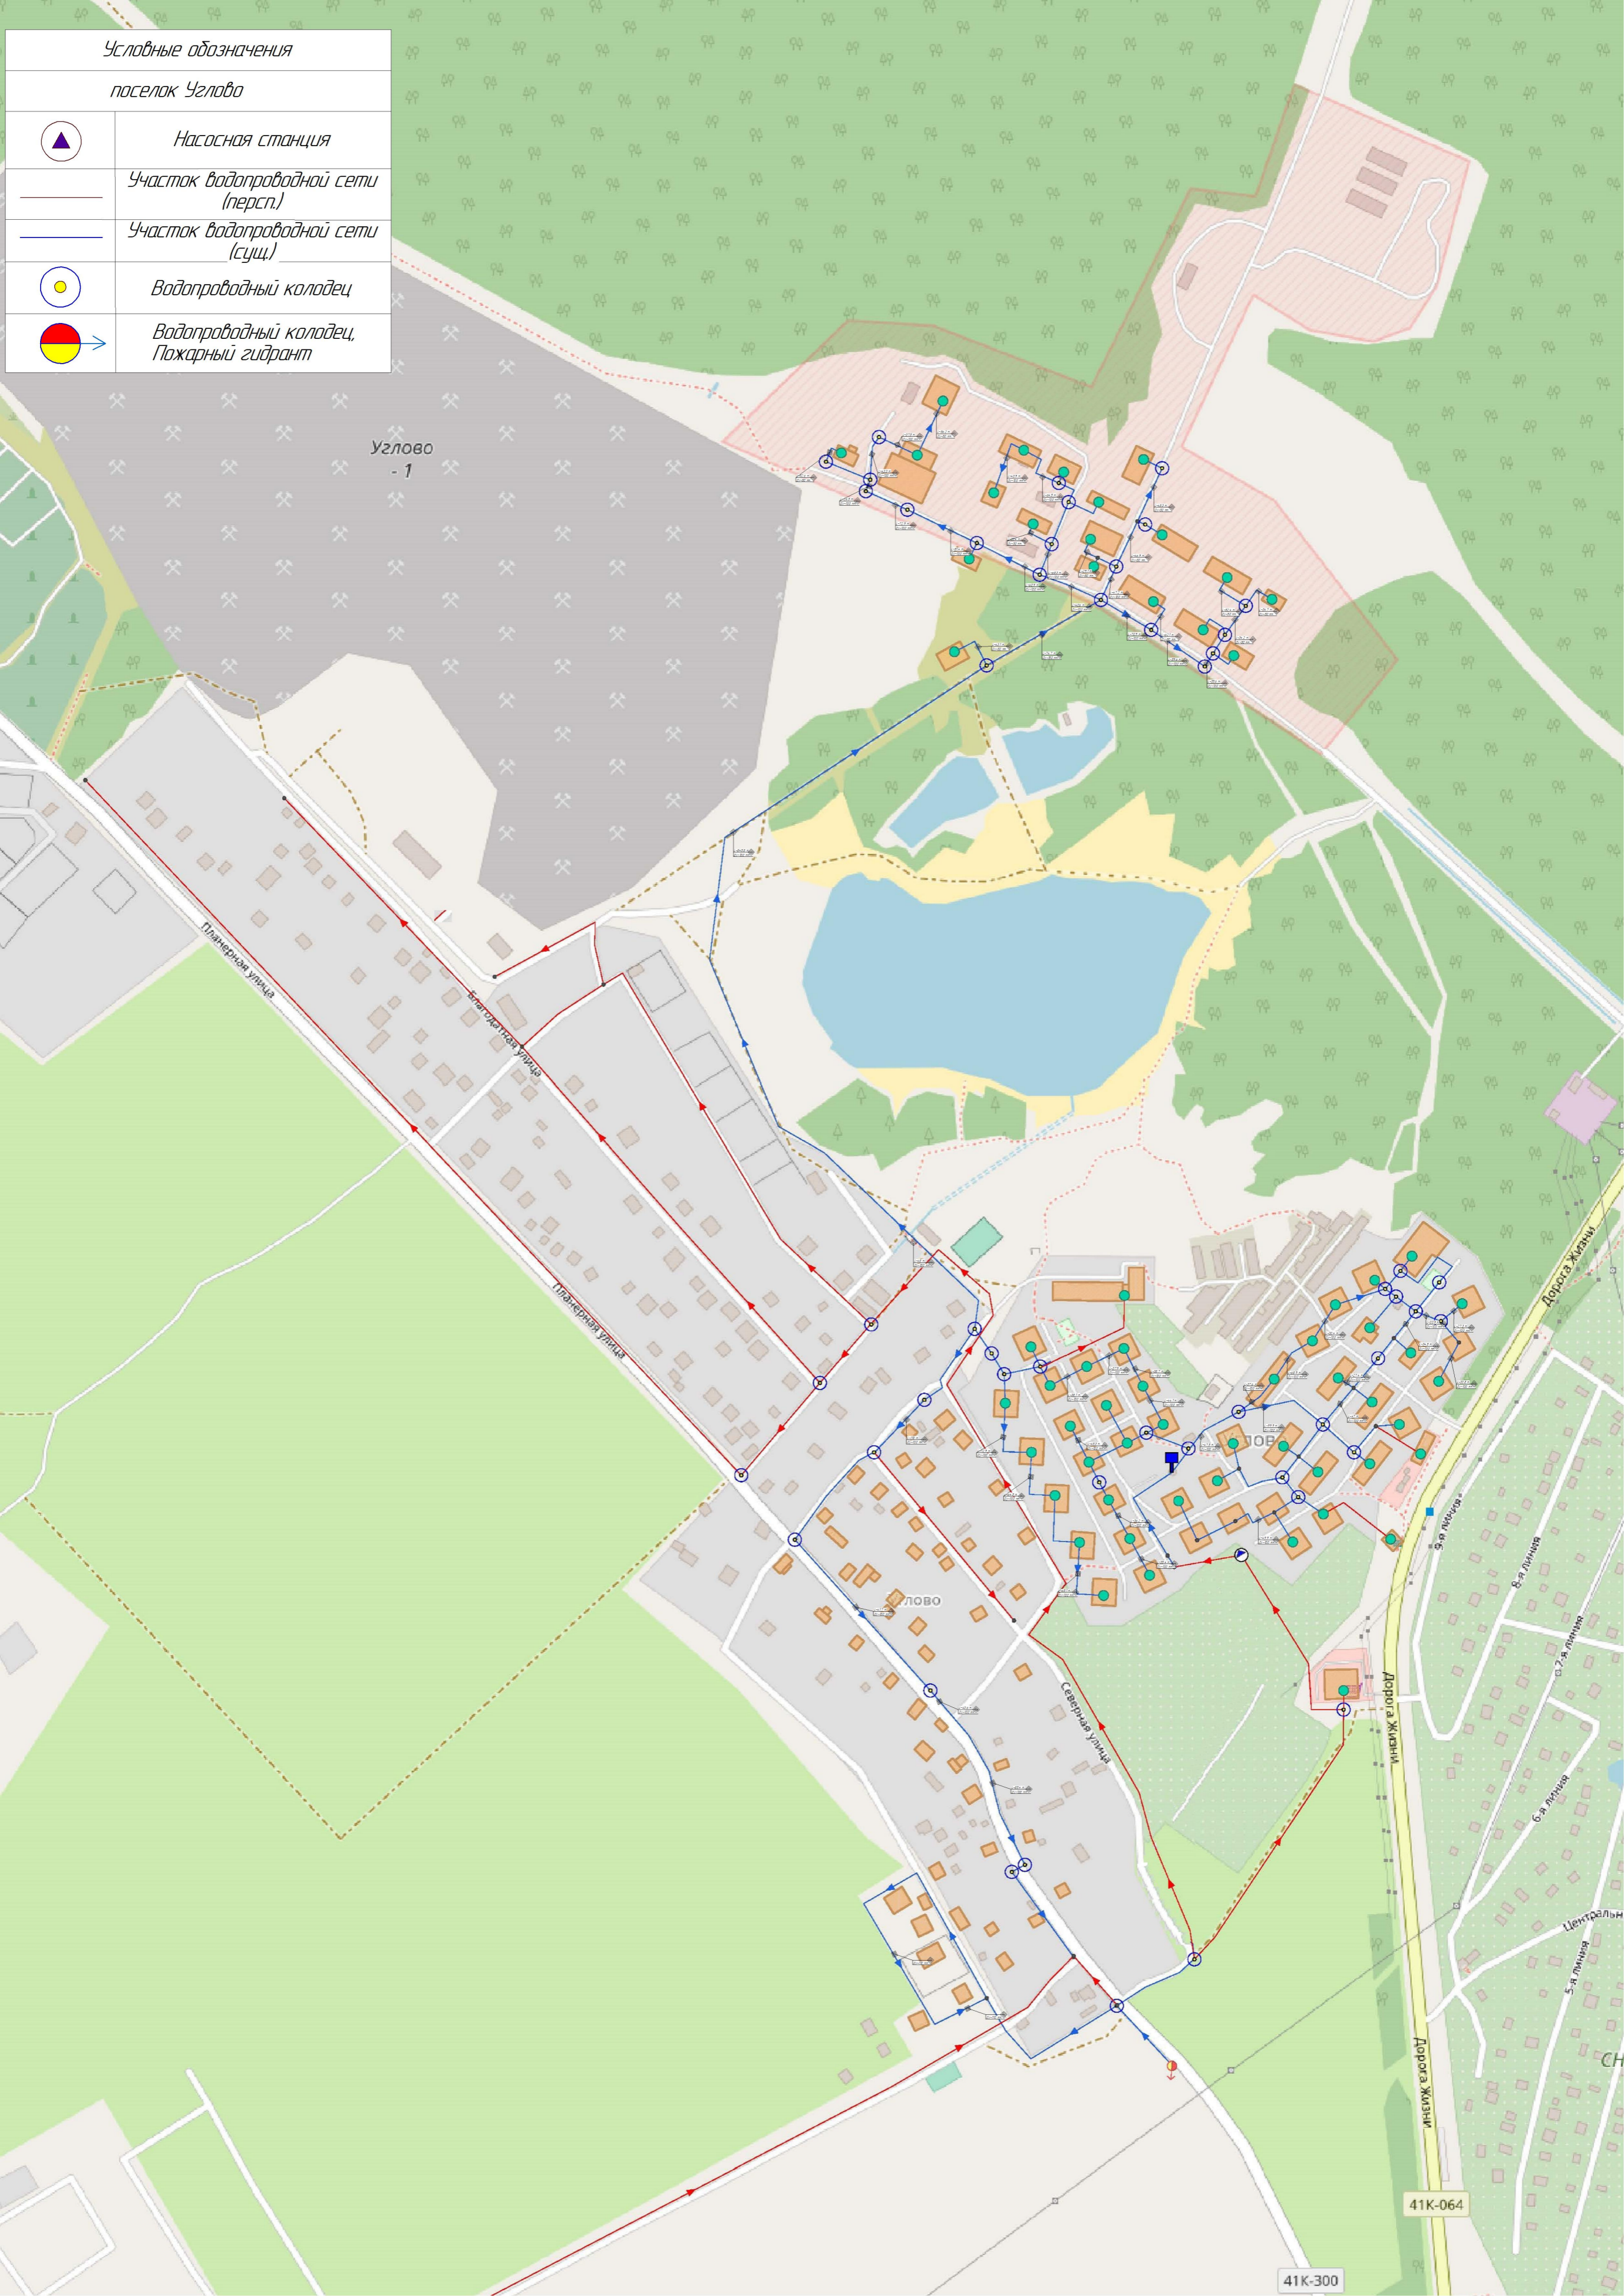

Условные обозначения

поселок Углово

Насосная станция

Участок водопроводной сети (персп.)

Участок водопроводной сети (сущ.)

Водопроводный колодец

Водопроводный колодец, Пожарный гидрант

Углово
- 1

Планерная улица

Благородная улица

Планерная улица

ЛОВО

Северная улица

Дорога Жизни

Дорога Жизни

8-я линия

7-я линия

6-я линия

5-я линия

Центральная

41К-064

41К-300

Условные обозначения

поселок Углово

Канализационная насосная станция

Очистные сооружения канализации

Участок канализационной сети